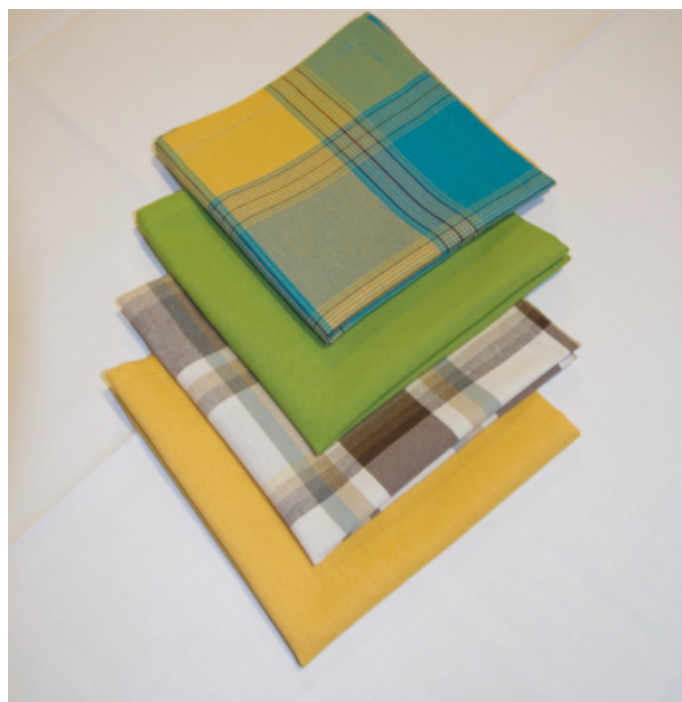

**DAUTI**  
TÊXTEIS LAR  
HOME TEXTILES

IS YOUR BUSINESS READY TO GLAMOUR?

**Guardanapo**ref.: **GUA 5001**cor: 218/03-Azul/Amarelo  
220/05-Verde  
219/01-Branco/Castanho  
220/03-Amarelo

medida: 40cm\*40cm

**obs:** Outras cores e medidas  
sob consulta**Napkin**ref.: **GUA 5001**color: 218/03-Blue/Yellow  
220/05-Green  
219/01-White/Brown  
220/03-Yellow

size: 40cm\*40cm

**obs:** Other colors and sizes  
available under consultation**Toalha de mesa**ref.: **TOA 5000**cor: 237/44-Bege/Bordeaux  
220/05-Verde  
219/01-Branco/Castanho  
220/03-Amarelo

medida: 120cm\*120cm

**obs:** Outras cores e medidas sob consulta**Table cloth**ref.: **TOA 5000**color: 237/44-Beige/Bordeaux  
220/05-Green  
219/01-White/Brown  
220/03-Yellow

size: 120cm\*120cm

**obs:** Other colors and sizes available under  
consultation

**obs:**

Articles available in 100% cotton or 60% cotton - 40% bamboo. Other colors and sizes available under consultation