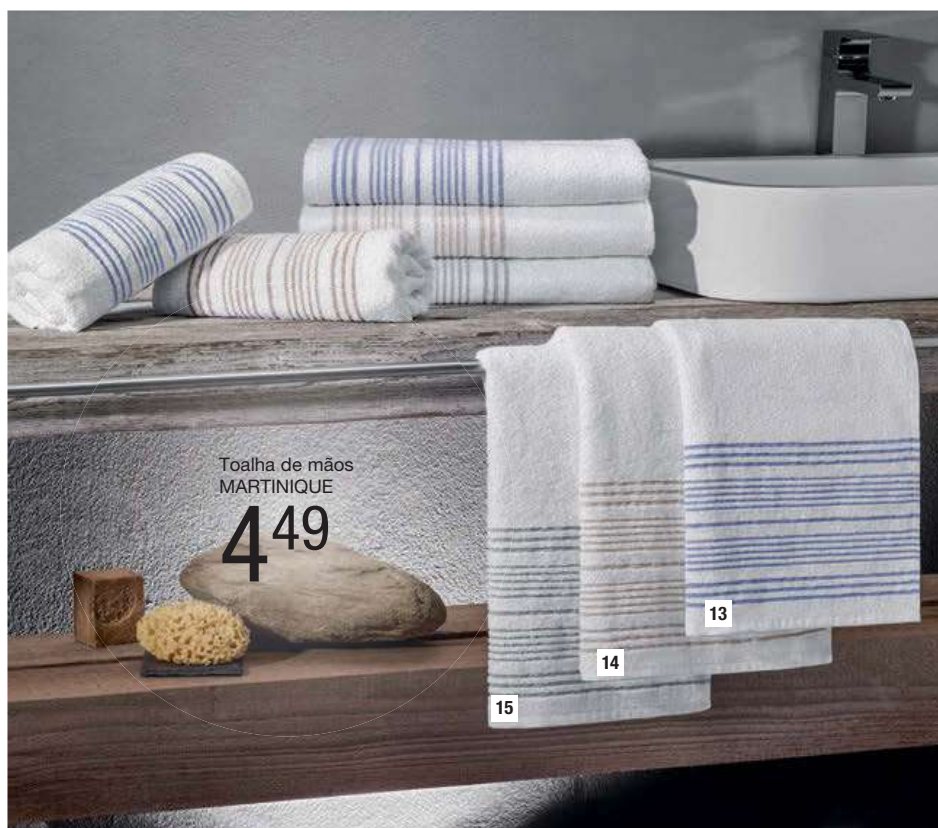

Conjunto de turcos MARTINIQUE

Um verdadeiro clássico que se adequa a qualquer casa de banho e pode ser usado de várias maneiras diferentes. Conjunto de turcos com riscas finas e coloridas. Material muito leve, por isso poupa espaço na máquina de lavar e de secar. Isto significa que não são necessários tantos ciclos de lavagem!

100 % Algodão. Peso aprox. 400 g/m².

Tapete para banho aprox. 700 g/m².

LxC cm	Toalha de mãos 50x100	Toalha de banho 70x140	Tapete para banho 50x70
13 branco/azul escuro	30037069	30037072	30037065
14 branco/taupe	30037071	30037074	30037067
15 branco/cinzeno	30037070	30037073	30037066
Peça €	4,49	7,99	4,99