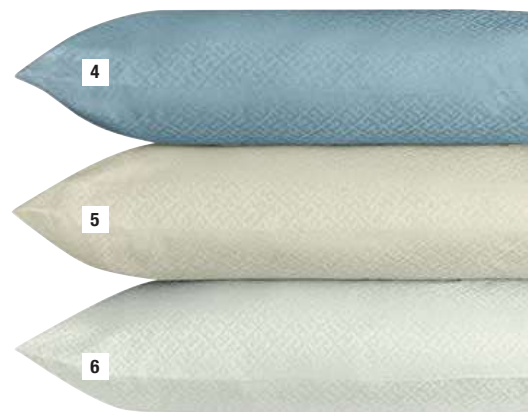

Jogos de cama