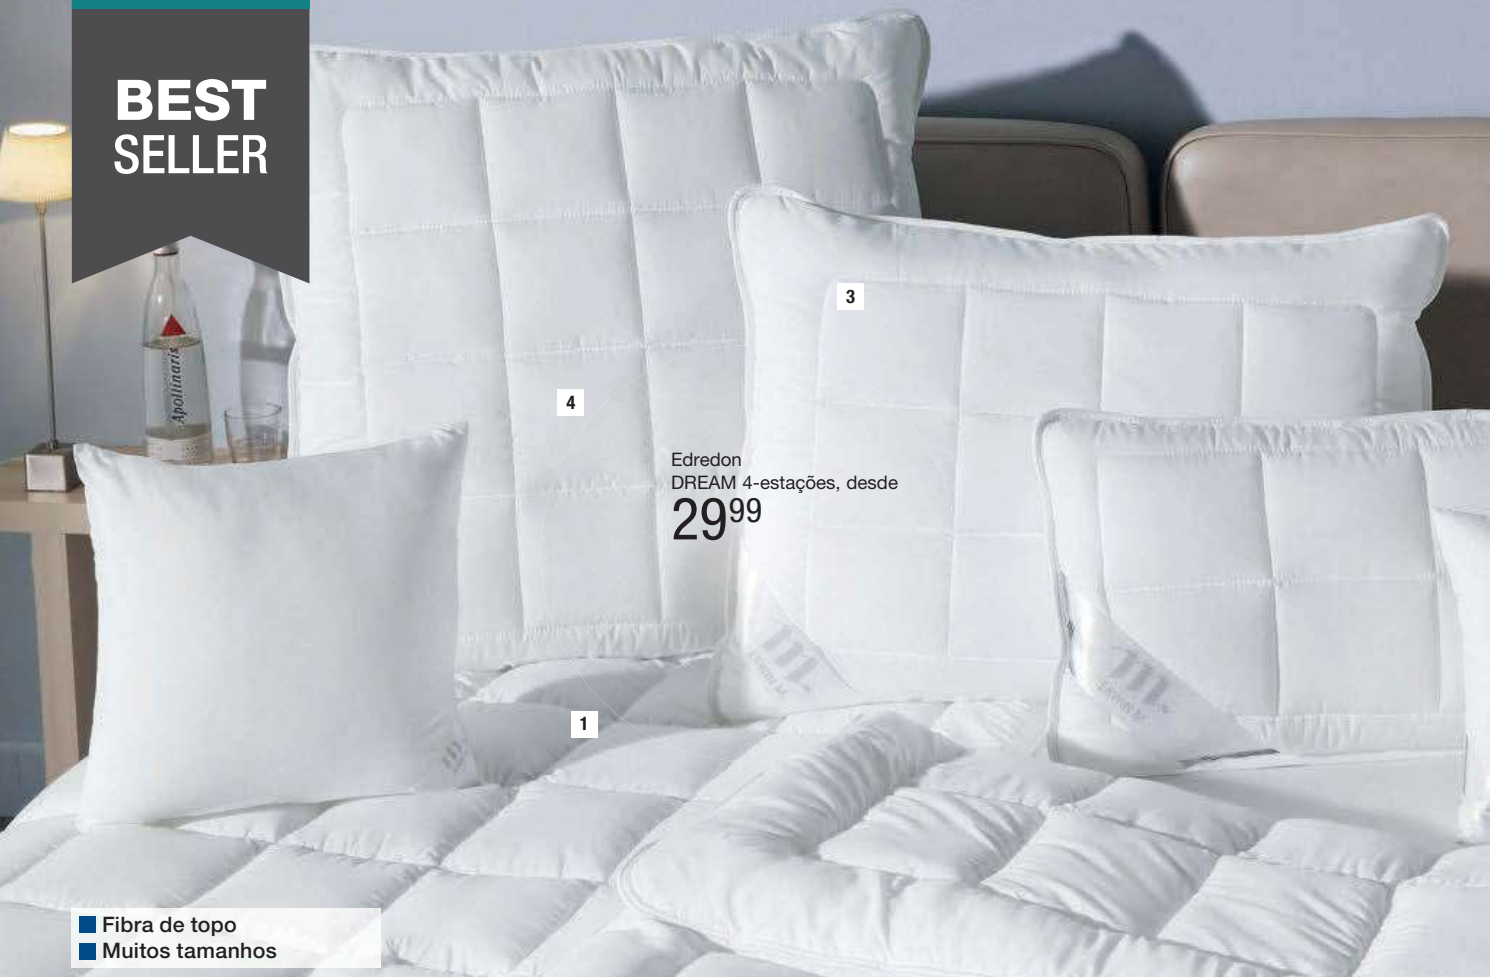

**BEST
SELLER**

Edredon
DREAM 4-estações, desde
29⁹⁹

- Fibra de topo
- Muitos tamanhos