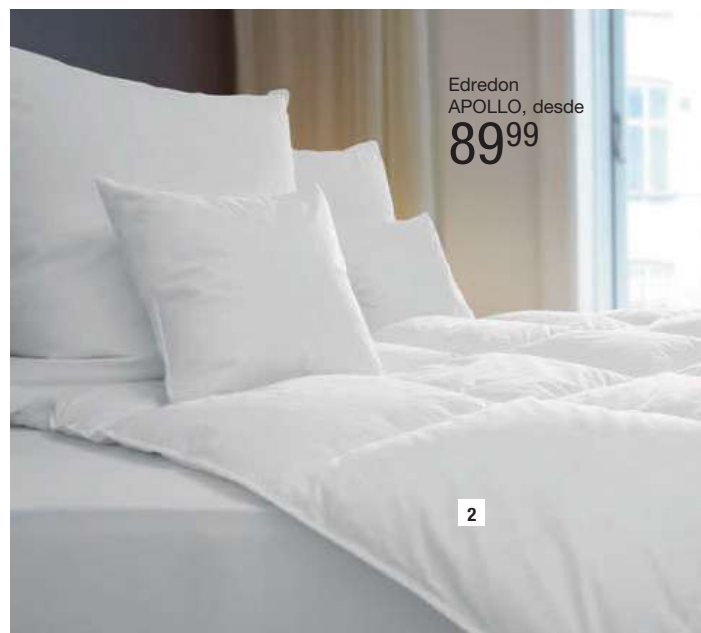

ROUPA DE CAMA

Com enchimento de fibra sintética ou penugem

- Disponível em tamanho grande
- 100 % penugem
- Adequado para quem sofre de alergias, certificado Nomite

- Pode ser usado durante todo o ano
- Adequado para quem sofre de alergias, certificado Nomite
- 60 % penugem de pato e 40 % penas de pato

Conjunto de cama HYPNO

- Roupa de cama 100% em penugem a um preço atractivo
- Enchimento com penugem e penas novas e brancas, classe 1
- Bases com altura de 2 cm - previne que o enchimento saia, não fica com espaços frios
- Acetinado
- Suave e agradável para a pele
- Resistente à combustão de acordo com EN ISO 12952-1
- Disponível em qualidade de Verão e em tamanho grande

Material: Enchimento do edredon: 100 % penugem de pato branca e nova. Revestimento do edredon: 100 % Algodão, cambraia fina. Enchimento da almofada: 60 % penugem de pato branca e nova, 40 % penas brancas novas. Revestimento da almofada: 100 % Algodão, sarja fina.

	LxC cm	Peso do enchimento	Ref.	Peças/Pack	Pack €	
1	Edredon Hypno 4-Estações	135x200	690 g	10067440	1	149,00
		155x220	870 g	10067441	1	209,00
		240x220	1470 g	10068173	1	299,00
Edredon Hypno Qualidade Verão	135x200	240 g	10088009	1	89,99	
	155x220	300 g	10088010	1	129,00	
Almofada	40x40	480 g	10067507	1	37,99	
	60x80	640 g	10067506	1	44,99	
	80x80	800 g	10067462	1	59,99	

Conjunto de cama APOLLO

- Roupa de cama para um sono confortável
- Enchimento de penugem e penas novas e brancas, classe 1
- Adequado para usar durante o ano todo, desde que o quarto esteja à temperatura ambiente
- Protecção contra ácaros NOMITE e penugem à prova de carrapatos
- Poupança adicional graças ao pack duplo
- Resistente à inflamação de acordo com EN ISO 12952-1

Material: Enchimento edredon: 60 % penugem de pato, 40 % penas de pato. Revestimento edredon: 100 % Algodão.

Enchimento almofada: 80 % penas de pato, 20 % penugem de pato. Revestimento almofada: 100 % Algodão: sarja fina.

	LxC cm	Peso do enchimento	Ref.	Peças/Pack	Pack €	
2	Edredon	135x200	740 g	10046433	1	89,99
		155x220	930 g	10046434	1	139,00
		240x220	1450 g	10003150	1	230,00
Almofada	40x40	240 g	10061992	1	17,99	
	40x80	550 g	10061991	1	24,99	
	60x80	750 g	10061638	1	29,99	
	80x80	950 g	10051423	1	34,99	
	LxC cm	Peso do enchimento	Ref.	Peças/Pack	Pack €	
Conjunto duplo	135x200, 80x80	740 g	10065752	2	229,00	
	155x220, 80x80	930 g	10065753	2	329,00	

A sua vantagem com HYPNO

Também disponível numa qualidade leve para Verão: conforto agradável para os seus hóspedes.

Poupança adicional com o pack duplo

Pack duplo APOLLO:
2 Edredons + 2 Almofadas