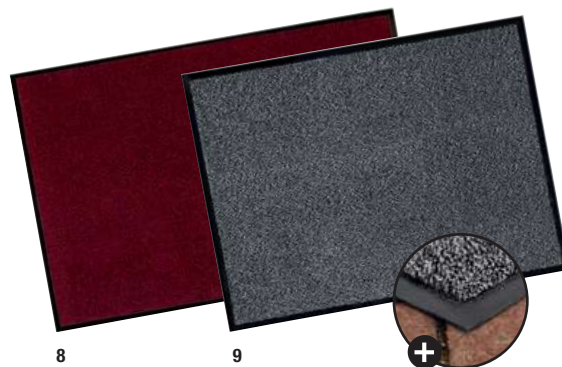

Material: Alumínio, anodizado.

	LxC cm	Ref.	Peça €
7	4x5	10044091	5,49

Tapete, desde

22<sup>99</sup>

■ Altamente absorvente

■ Anti-derrapante

8

9