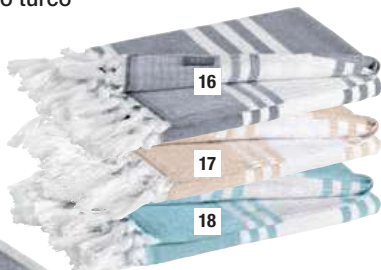

- Perfeito para Spa & Bem-estar
- Aparência de toalha de banho turco
- Frente lisa, trás felpuda

Toalha de mãos
THASOS
4,99