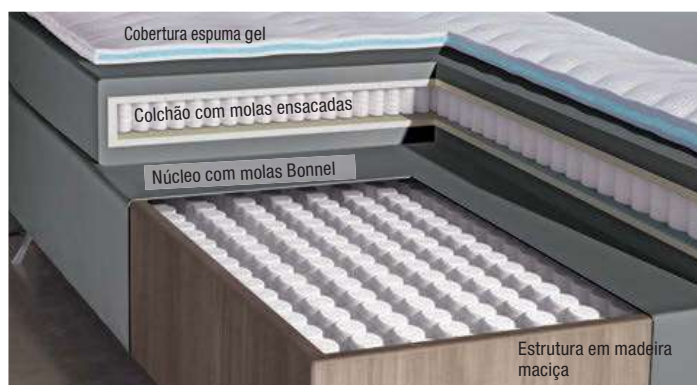

Tamanhos especiais disponíveis mediante pedido!
Entrega em 4 semanas.

	LxCxA cm	Cor	Ref.	Set €
5	80x200x67	areia	30052876	779,00
6		azul esfumado	30052881	779,00
7		cinzento claro	30052886	779,00
Cama de solteiro Tecido Manhattan	90x200x67	areia	30026440	799,00
		azul esfumado	30026439	799,00
		cinzento claro	30026438	799,00
	100x200x67	areia	30052877	819,00
		azul esfumado	30052885	819,00
		cinzento claro	30052882	819,00
Cama dupla Tecido Manhattan	160x200x67	areia	30052878	1559,00
		azul esfumado	30052880	1559,00
		cinzento claro	30052883	1559,00
	180x200x67	areia	30026422	1599,00
		azul esfumado	30026417	1599,00
		cinzento claro	30026418	1599,00
200x200x67	areia	30052884	1639,00	
	azul esfumado	30052879	1639,00	
		cinzento claro	30052887	1639,00

	LxCxA cm	Cor	Ref.	Set €
8	80x200x67	cinzento	30052921	779,00
		petróleo	30052919	779,00
		antracite	30026420	799,00
Cama de solteiro Tecido Miami	90x200x67	cinzento	30026419	799,00
		petróleo	30026421	799,00
		antracite	30026420	799,00
	100x200x67	cinzento	30052917	819,00
		petróleo	30052918	819,00
		antracite	30052916	819,00
Cama dupla Tecido Miami	160x200x67	cinzento	30052946	1559,00
		petróleo	30052944	1559,00
		antracite	30052947	1559,00
	180x200x67	cinzento	30026427	1599,00
		petróleo	30026425	1599,00
		antracite	30026426	1599,00
200x200x67	cinzento	30052943	1639,00	
	petróleo	30052942	1639,00	
		antracite	30052945	1639,00

Tecido Manhattan: 100% Poliéster. Peso aprox. 145 g/m².