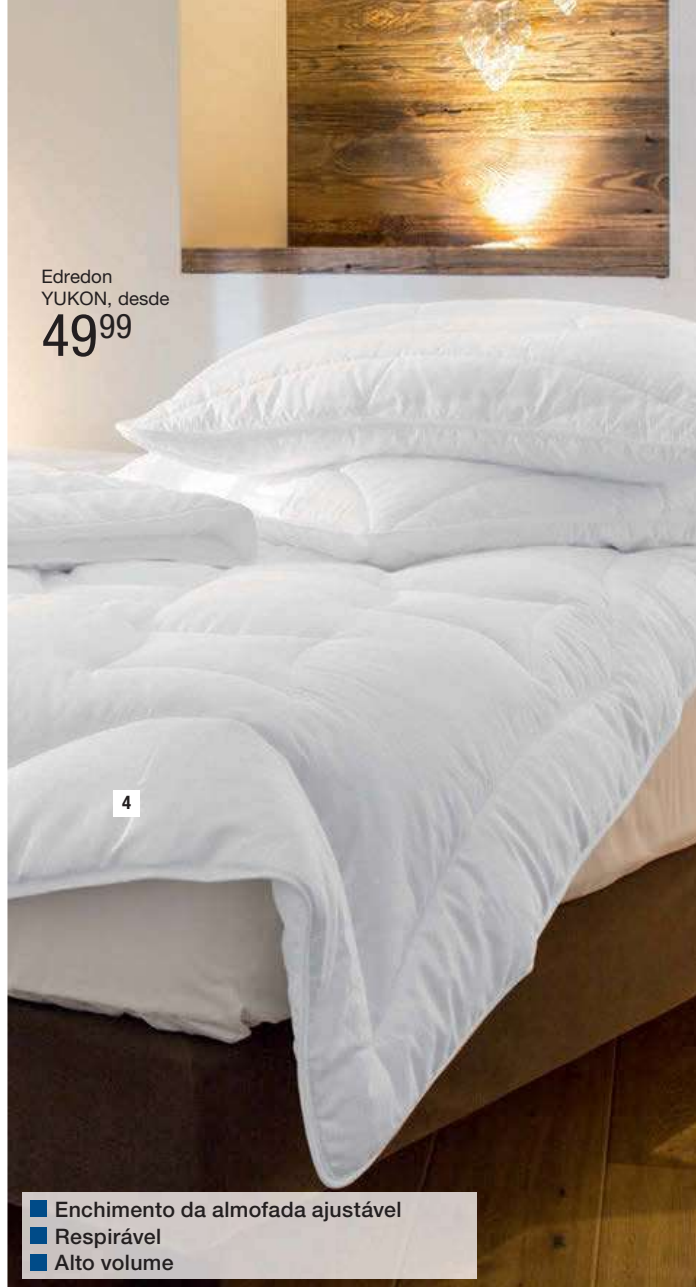

Edredon
YUKON, desde
49⁹⁹

4

- Enchimento da almofada ajustável
- Respirável
- Alto volume

Conjunto de cama PROFIWASH

- Revestimento em mistura de algodão agradável para a pele
- À prova de fervura
- Resistente à inflamação de acordo com EN ISO 12952-1
- Também disponível em tamanho de berço

Material: Enchimento edredón: 100 % Poliéster fibra oca super silicónizada.

Enchimento almofada: 100 % Poliéster fibra oca acolchoada, interior 100 % PU.

Revestimento: 65 % Poliéster, 35 % Algodão.

	LxC cm	Peso do enchimento	Ref.	Peças/Pack	Pack €
3 Edredon	135x200	1000 g	10036193	1	39,99
	155x220	1200 g	10036195	1	54,99
Almofada	40x40	200 g	10036189	1	8,99
	40x80	400 g	10036190	1	16,99
	60x80	600 g	10036191	1	19,99
	80x80	800 g	10036192	1	24,99
Edredon criança	100x135	500 g	10028513	1	24,99

Conjunto de cama YUKON

- Revestimento de alta qualidade
- Enchimento respirável em qualidade de topo
- Compensação de temperatura
- Efeito aquecedor
- Resistente à inflamação de acordo com EN ISO 12952-1
- Almofada: ajuste individual da quantidade de enchimento através de um fecho

Material: Enchimento: 100 % Poliéster, fibra oca de topo supersilicónizada. Revestimento: 100 % Algodão acetinado.

	LxC cm	Peso do enchimento	Ref.	Peças/Pack	Pack €
4 Edredon	135x200	1200 g	10047803	1	49,99
	155x200	1400 g	10036236	1	59,99
	155x220	1500 g	10047804	1	69,99
Almofada	40x80	400 g	10036233	1	17,99
	60x80	600 g	10036234	1	19,99
	80x80	800 g	10036235	1	24,99
Conjunto edredons	135x200, 80x80	2000 g	10065754	2	139,00
	155x220, 80x80	2300 g	10065062	2	169,00