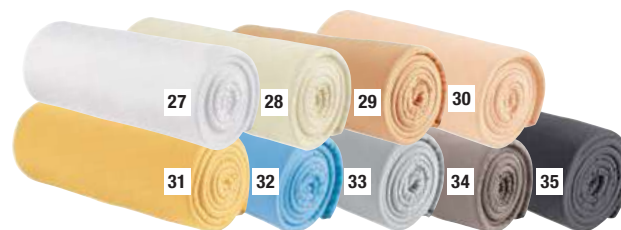

Lençol com elástico LOUISIANNA

O lençol com elástico de topo! Em jersey duplo - quando esta técnica é utilizada é como se dois tecidos jersey estivessem sobrepostos. Extremamente dimensionalmente estável, grande altura, super aderente graças ao uso de algodão 100% de alta qualidade. Adequa-se perfeitamente graças aos elásticos de borracha super forte. Altura base 27cm.

Material: Jersey Interlock (não precisa de engomar): 100% Algodão.

LxC cm	90-100x190-200	140-160x190-200	180-200x190-200
27 branco altura máx. colchão 27 cm	10001895	10001896	10001897
Peça €	16,99	25,99	29,99
27 branco altura máx. colchão 40 cm	10001898	10001899	10001900
Peça €	39,99	49,99	59,99
altura máx. colchão 27 cm			
LxC cm	90-100x190-200	140-160x190-200	180-200x190-200
28 champanhe	10001877	10001878	10001879
29 areia	10001889	10001890	10001891
30 damasco	10001868	10001869	10001870
31 amarelo	10001880	10001881	10001882
32 azul	10001871	10001872	10001873
33 prateado	10001892	10001893	10001894
34 taupe	10006661	10006662	10006663
35 antracite	10001865	10001866	10001867
Peça €	17,99	29,99	34,99