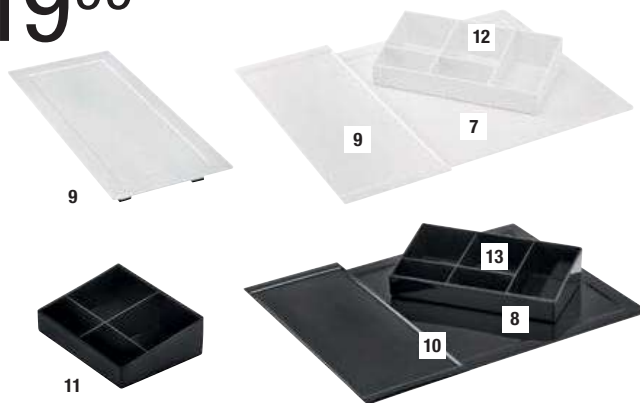

Bandeja de servir COMO

Devido ao design simples e à mão de obra estável, estas bandejas podem ser usadas para vários fins e adequam-se a qualquer estilo.

Material: Melamina. Seguro para máquinas de lavar louça! Resistente e à prova de quebras!

	CxLxA cm	Cor	Ref.	Peça €
7	37.7x27.8x2.5	branco	10049555	19,99
8		preto	10049546	19,99
9	29.5x15x2	branco	10049557	7,99
10		preto	10049548	7,99
11	15.2x11.5x4.9	branco	10049559	4,49
		preto	10049550	4,49
12	21.5x11.4x4.9	branco	10049558	6,49
13		preto	10049549	6,49