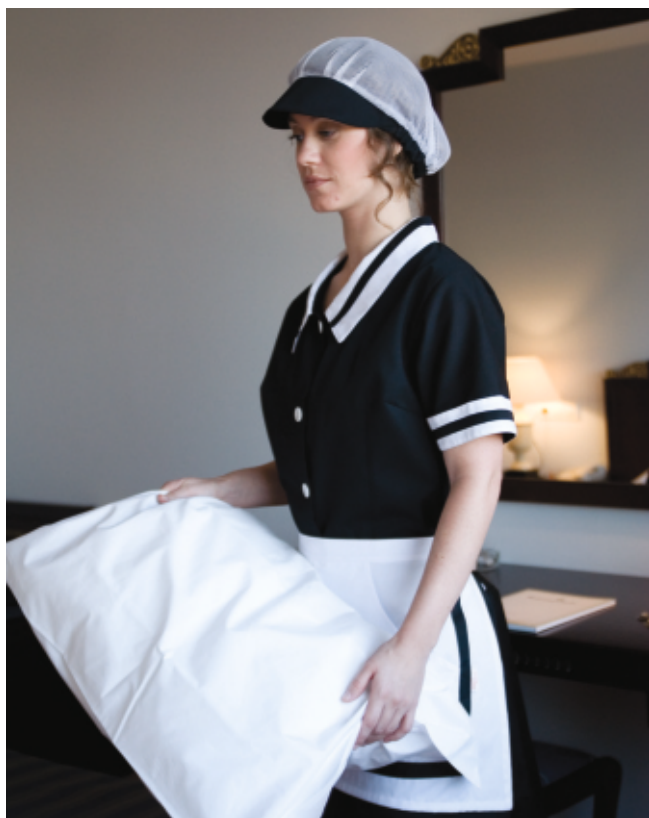

Touca
com rede branca
ref.: **BON 4001/200**
cor: 105
tamanho: único

Cap
with white net
ref.: **BON 4001/200**
color: 105
size: one size only

Vestido

ref.: **VES 1001/200**
cor: 125/101
tamanho: XS - 3XL