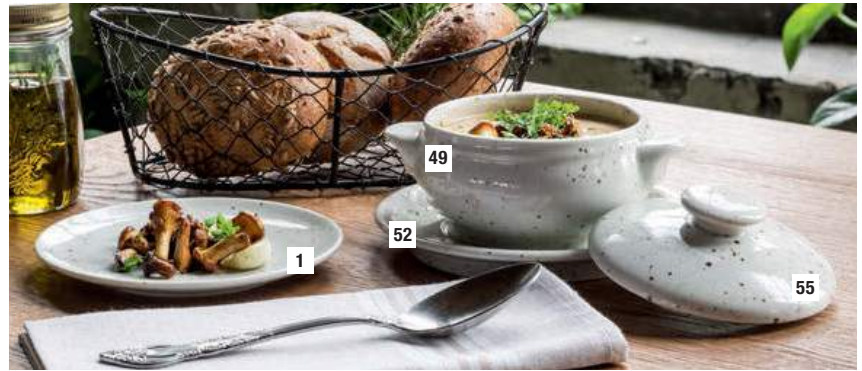

1 - 3 Prato raso

4 - 6 Prato raso

7 - 9 Prato raso

10 - 12 Prato raso

13 - 15 Prato raso

16 - 18 Prato fundo

19 - 21 Prato fundo

22 - 24 Prato de massa

25 - 27 Prato Pizza

28 - 30 Travessa Oval

31 - 33 Travessa Oval

34 - 36 Taça pequena cónica

37 - 39 Taça pequena redonda

40 - 42 Taça redonda

Taça redonda
ALESSIA, desde
8⁹⁹

43 - 45 Taça redonda

46 - 48 Taça redonda

49 - 51 Tigelas de sopa

52 - 54 Pires tigelas sopa

55 - 57 tampa para tigelas de sopa

58 - 60 Chávena expresso

61 - 63 Chávena café

64 - 66 Caneca

67 - 69 Pires combinável

+351 252 954 026

@ comercial@dauti.pt

www.dauti.pt