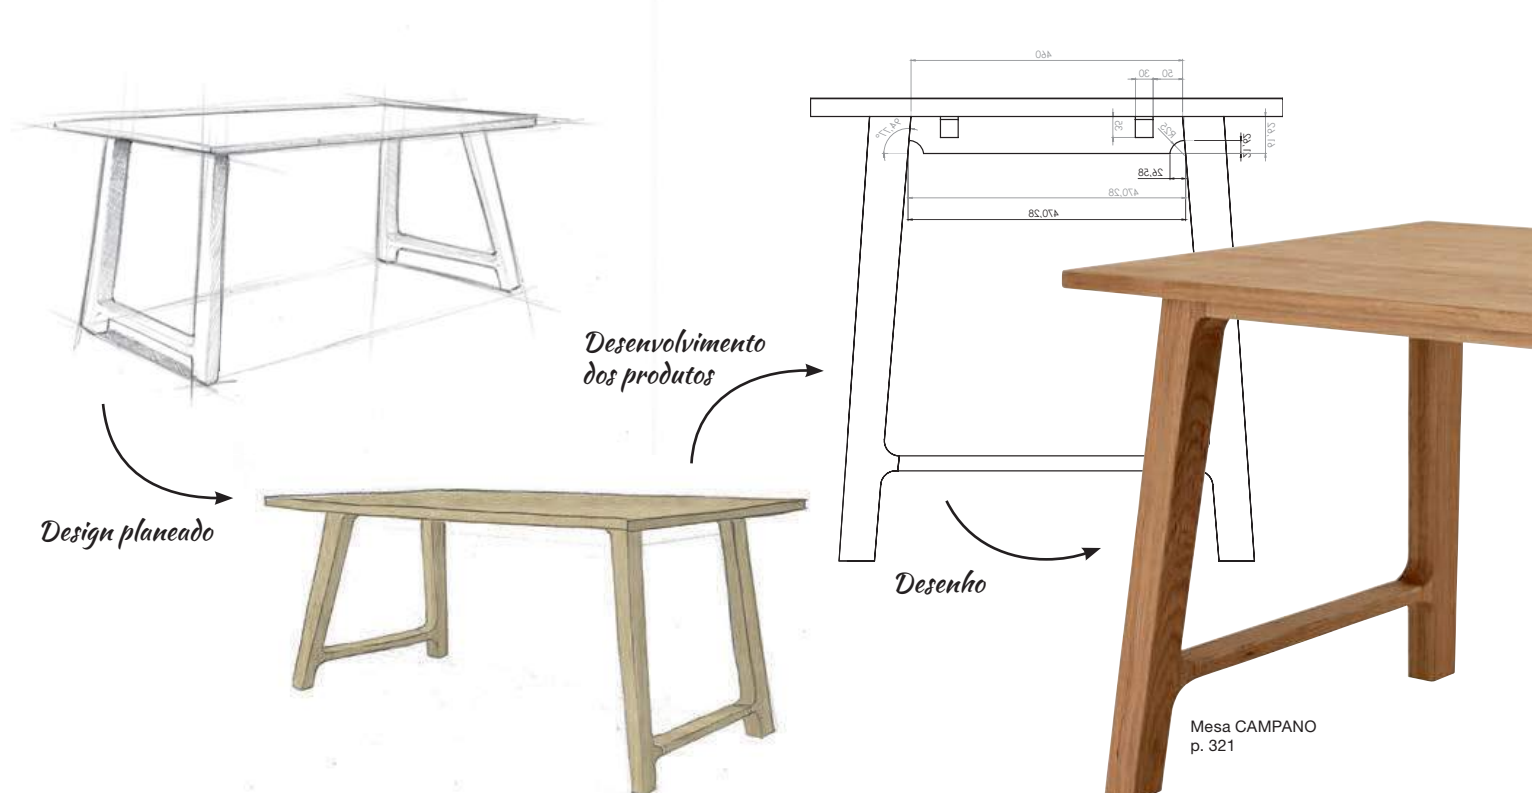

Guardanapo de pano VIVIENNE
p. 255

Toalhas AMBITA
p. 248

Panela ODISHA
p. 453

Sofá de 3 lugares
LASSE
p. 275

Cadeira EMEO
p. 309

Inovação e design: Feito pela VEGA

O seu sucesso é nossa motivação! Com grande experiência e proximidade com clientes e mercados, estamos comprometidos com o bem-estar dos seus hóspedes. Desenvolvemos produtos elegantes e com grande atenção aos detalhes para o seu ambiente. Design e funcionalidade andam sempre de mãos dadas - criamos benefícios reais para o cliente. Somente quando o designer, o gerente de produto e você como dono de restaurante estão entusiasmados, nós também ficamos!