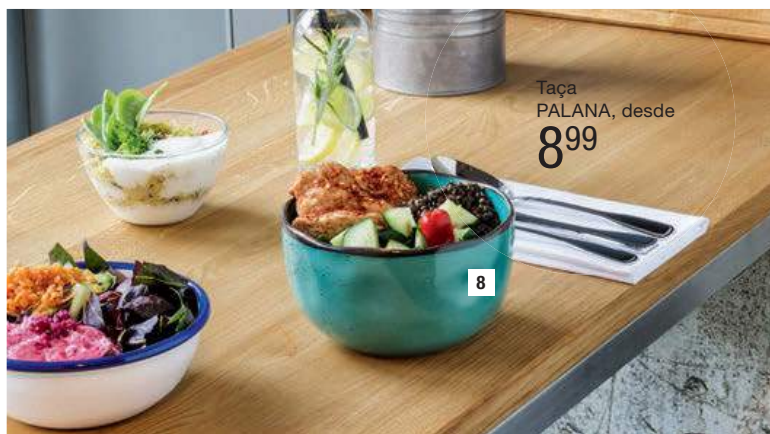

Taça OSSORA

A linha OSSORA impressiona com qualidade e design. Todas as partes entram em completa harmonia através da borda e pode ser maravilhosamente combinada. Assim poderá definir novos estilos de mesa sempre que pretender.

Material: grés.

Recomendado para máquinas de lavar louça e microondas!

	ØxA cm	Conteúdo l	Cor	Ref.	peças pack	pack €	peça €
10	15.5x6.5	0.45	beje	30003435	4	27,96	6,99
11			antracite	30003434	4	27,96	6,99