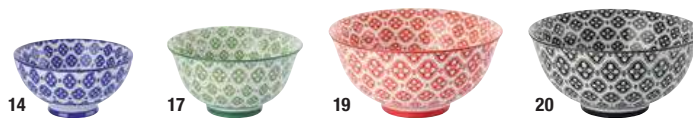

> Encontre os copos EMMA na p. 192

Taça GRETJE

Feitas de porcelana de hotel de alta qualidade, estas tigelas de porcelana com cores e designs diferentes podem ser combinados, criando novas experiências para os seus hóspedes!

Material: Porcelana. Empilhável para um armazenamento em pouco espaço! Recomendado para máquinas de lavar louça e microondas!

	ØxA cm	Conteúdo l	Cor	Ref.	peças pack	pack €	peça €
14	11.0x5.2	0.2	azul	30037518	6	23,94	3,99
			verde	30037516	6	23,94	3,99
15	11.0x5.2	0.2	vermelho	30037511	6	23,94	3,99
			preto	30037514	6	23,94	3,99
16	12.5x6.4	0.35	azul	30037506	6	29,94	4,99
verde			30037512	6	29,94	4,99	
vermelho			30037508	6	29,94	4,99	
preto			30037510	6	29,94	4,99	

	ØxA cm	Conteúdo l	Cor	Ref.	peças pack	pack €	peça €
18	16.0x8.0	0.55	azul	30037513	6	47,94	7,99
			verde	30037521	6	47,94	7,99
			vermelho	30037515	6	47,94	7,99
20	16.0x8.0	0.55	preto	30037517	6	47,94	7,99

Taça MIXOR

Todas as decorações destas taças podem ser maravilhosamente combinadas. Encontre a linha completa MIXOR na p. 52, 53.

Material: Porcelana. Recomendado para máquinas de lavar louça e microondas!

	ØxA cm	Conteúdo l	Design	Ref.	peças pack	pack €	peça €
21	13.0x5.7	0.47	branco	30026758	6	23,94	3,99
22			com pintas	30027759	6	29,94	4,99
23			decorado	30031243	6	29,94	4,99

Taça MATI

Estas tigelas de porcelana com diferentes designs podem ser maravilhosamente combinadas oferecendo aos seus convidados algo novo!

Material: Porcelana. Empilhável para um armazenamento em pouco espaço! Recomendado para máquinas de lavar louça e microondas!