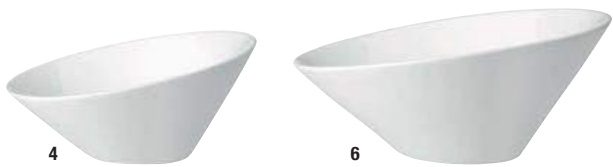

Taças de porcelana para todos os eventos

Taça PREMIORA

Porcelana com corte especial e resistente a riscos com borda longa. Assim, esta linha apresenta extrema durabilidade e resistência e permite economizar tempo e dinheiro a longo prazo.

material: Porcelana premium. empilhável! Recomendado para máquinas de lavar louça e microondas! Garantia de 10 anos!

	ØxA cm	Conteúdo l	Ref.	peças pack	pack €	peça €
1	15.0x4.4	0.13	30037220	12	83,88	6,99
2	19.0x6.4	0.40	30037221	12	119,88	9,99
3	27.0x8.7	1.2	30037222	6	113,94	18,99

Taça ALERIA, desde **5,79**

5

Taça AMSTERDAM, desde **5,99**

7

4

6

Taça ALERIA

Feita de porcelana, com aresta biselada ideal para uma apresentação excepcional.