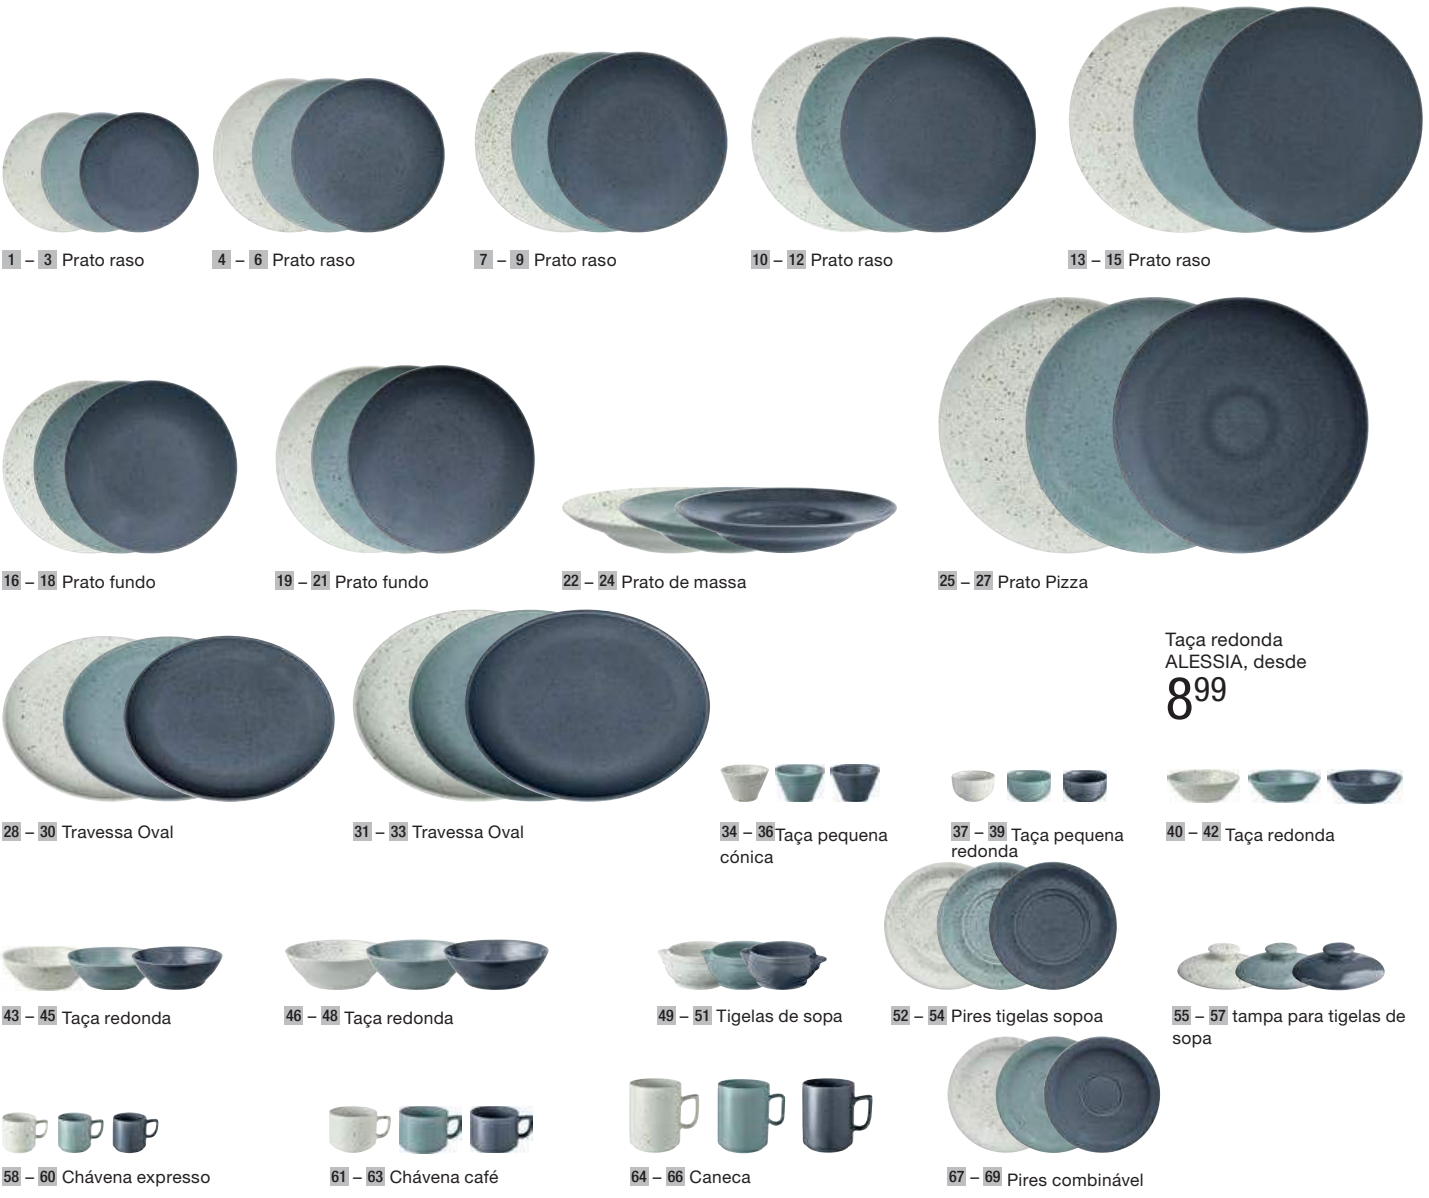

1 - 3 Prato raso

4 - 6 Prato raso

7 - 9 Prato raso

10 - 12 Prato raso

13 - 15 Prato raso

16 - 18 Prato fundo

19 - 21 Prato fundo

22 - 24 Prato de massa

25 - 27 Prato Pizza

28 - 30 Travessa Oval

31 - 33 Travessa Oval

34 - 36 Taça pequena cónica

37 - 39 Taça pequena redonda

40 - 42 Taça redonda

Taça redonda
ALESSIA, desde
8⁹⁹

43 - 45 Taça redonda

46 - 48 Taça redonda

49 - 51 Tigelas de sopa

52 - 54 Pires tigelas sopa

55 - 57 tampa para tigelas de sopa

58 - 60 Chávena expresso

61 - 63 Chávena café

64 - 66 Caneca

67 - 69 Pires combinável

+351 252 954 026

@ comercial@dauti.pt

www.dauti.pt