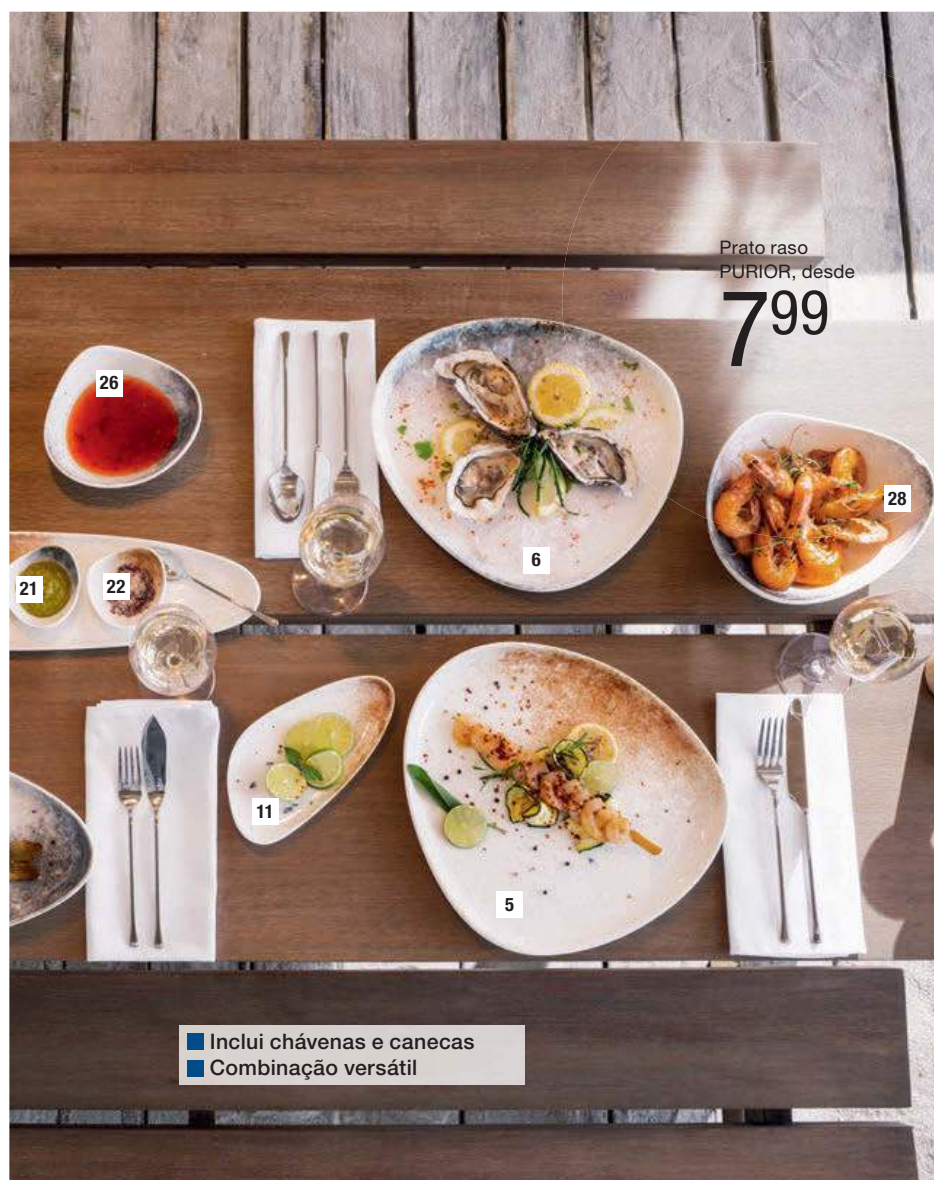

A
NOSSA
oferta

Inclui chávenas e canecas
Combinação versátil

Cores e formas naturais

Linha de porcelana PURIOR

A linha de porcelana PURIOR encanta com as suas formas orgânicas irregulares. Este efeito é enfatizado pelas cores naturais. Disponível em duas cores.

Dimensões do prato raso 26x24 cm: 623 g.

Material: Porcelana. Recomendado para máquinas de lavar louça e microondas!

	Dimensões cm	Conteúdo	Cor	Ref.	peças pack	pack €	peça €
1	CxLxA	-	branco/castanho	30030714	6	47,94	7,99
2	18.5x17.0x2.5	-	branco/petroleo	30030715	6	47,94	7,99
3	CxLxA	-	branco/castanho	30030708	4	39,96	9,99
4	26.0x24.0x3.2	-	branco/petroleo	30030709	4	39,96	9,99
5	CxLxA	-	branco/castanho	30030712	3	38,97	12,99
6	31.0x29.0x3.7	-	branco/petroleo	30030713	3	38,97	12,99
7	CxLxA	0.35	branco/castanho	30030722	6	53,94	8,99
8	18.5x17.0x4.9	0.35	branco/petroleo	30030723	6	53,94	8,99
9	CxLxA	0.8	branco/castanho	30030724	2	21,98	10,99
10	24.5x22.0x6.0	0.8	branco/petroleo	30030725	2	21,98	10,99
11	CxLxA	-	branco/castanho	30030688	6	41,94	6,99
12	20.0x10.5x2.3	-	branco/petroleo	30030689	6	41,94	6,99
13	CxLxA	-	branco/castanho	30030706	6	65,94	10,99
14	30.5x16.0x2.6	-	branco/petroleo	30030702	6	65,94	10,99
15	CxLxA	-	branco/castanho	30030698	4	47,96	11,99
16	35.5x11.5x2.6	-	branco/petroleo	30030705	4	47,96	11,99
17	CxLxA	-	branco/castanho	30030694	4	51,96	12,99
18	35.5x18.5x3.4	-	branco/petroleo	30030696	4	51,96	12,99
19	CxLxA	-	branco/castanho	30030700	3	41,97	13,99
20	40.0x21.0x3.8	-	branco/petroleo	30030697	3	41,97	13,99

	Dimensões cm	Conteúdo	Cor	Ref.	peças pack	pack €	peça €
21	CxLxA	0.04	branco/castanho	30030710	12	47,88	3,99
22	8.3x7.8x4.2	0.04	branco/petroleo	30030711	12	47,88	3,99
23	CxLxA	0.33	branco/castanho	30030699	6	29,94	4,99
24	15.8x14.8x7.0	0.33	branco/petroleo	30030703	6	29,94	4,99
25	CxLxA	0.9	branco/castanho	30030701	4	27,96	6,99
26	21.0x19.0x9.2	0.9	branco/petroleo	30030707	4	27,96	6,99
27	CxLxA	1.8	branco/castanho	30030695	3	35,97	11,99
28	26.0x24.5x11.7	1.8	branco/petroleo	30030704	3	35,97	11,99
29	Chávena Espresso (não empilhável)	0.1	branco/castanho	30030686	6	23,94	3,99
30	0x8 6.5x4.5	0.1	branco/petroleo	30030682	6	23,94	3,99
31	Pires chávena Espresso	-	branco/castanho	30030692	6	17,94	2,99
32	12.5x11.0x2.1	-	branco/petroleo	30030693	6	17,94	2,99
33	Chávena de café (não empilhável)	0.2	branco/castanho	30030685	6	29,94	4,99
34	0x8 8.5x6.0	0.2	branco/petroleo	30030683	6	29,94	4,99
35	Caneca (não empilhável)	0.3	branco/castanho	30030687	6	35,94	5,99
36	0x8 8.5x10.4	0.3	branco/petroleo	30030684	6	35,94	5,99
37	Pires chávena café / caneca	-	branco/castanho	30030690	6	26,94	4,49
38	15.5x14.0x2.3	-	branco/petroleo	30030691	6	26,94	4,49