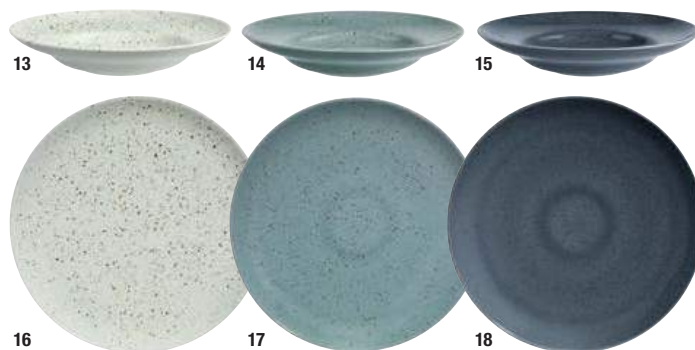

Prato
HAITI,
desde
3²⁹

19

Prato HAITI

Feito em porcelana com forma triangular.

Dimensões do prato 27x27x27 cm: 800 g.

Recomendado para máquinas de lavar louça e microondas!

	Dimensões cm	Ref.	peças pack	pack €	peça €
	18.5x18.5x18.5	10012205	6	19,74	3,29
19	23.0x23.0x23.0	10012206	6	25,14	4,19
20	27.0x27.0x27.0	10012207	6	33,54	5,59