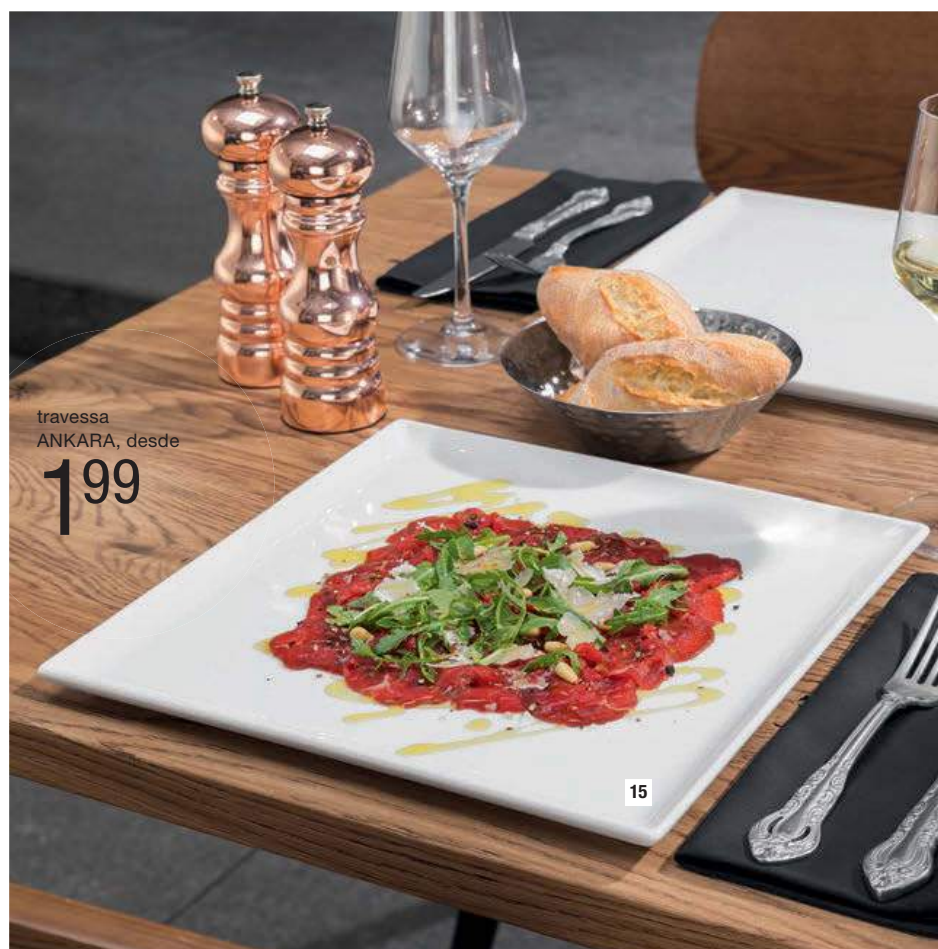

travessa
ANKARA, desde

1,99

15