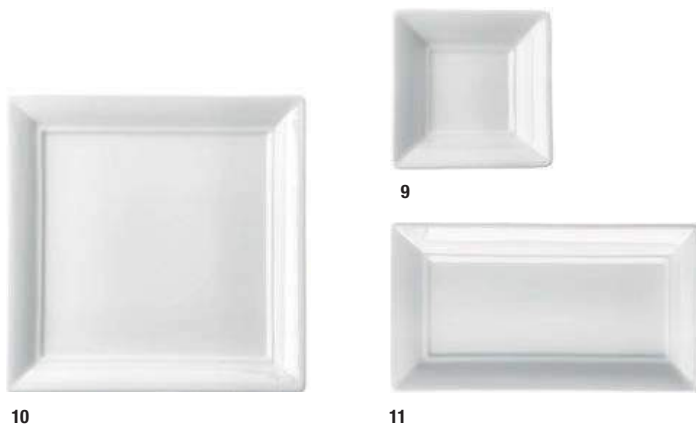

Travessa KINGSTON

Este prato com a borda elevada é ideal para uma apresentação de pratos arredondada.

Dimensões da travessa 24.5x24.5 cm: 990 g.

Recomendado para máquinas de lavar louça e microondas!

	Forma	CxLxA cm	Ref.	peças pack	pack €	peça €
9	quadrada	10.5x10.5x2.7	10015068	8	27,92	3,49
10		24.5x24.5x2.5	10011380	4	35,96	8,99
11	rectangular	24.0x13.0x2.7	10015067	4	23,16	5,79