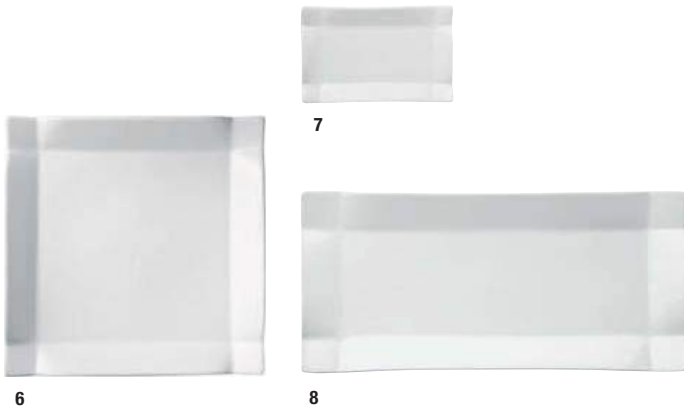

Travessa STUTTGART

Feito de porcelana de hotel de alta qualidade. Os pratos são um chamariz à sua mesa, com design extravagante nas bordas.

Dimensões da travessa 25.5x25.5 cm: 904 g.

Recomendado para máquinas de lavar louça e microondas!

	Forma	CxLxA cm	Ref.	peças pack	pack €	peça €
6	quadrada	20.5x20.5x3.3	10015070	6	41,94	6,99
7		25.5x25.5x3.3	10015069	4	31,96	7,99
8	rectangular	32.0x15.0x2.5	10012999	3	29,97	9,99

>Copos AMANTEA MIX na p. 191

Travessa KINGSTON, desde 349

Travessa SEGOR 559

Travessa KINGSTON

Este prato com a borda elevada é ideal para uma apresentação de pratos arredondada.

Dimensões da travessa 24.5x24.5 cm: 990 g.

Recomendado para máquinas de lavar louça e microondas!

	Forma	CxLxA cm	Ref.	peças pack	pack €	peça €
9	quadrada	10.5x10.5x2.7	10015068	8	27,92	3,49
10		24.5x24.5x2.5	10011380	4	35,96	8,99
11	rectangular	24.0x13.0x2.7	10015067	4	23,16	5,79

Travessa SEGOR

Feito de porcelana de hotel, ideal como base para uma apresentação de alimentos..

Peso da travessa: 550 g.

Recomendado para máquinas de lavar louça e microondas!

	Forma	CxLxA cm	Ref.	peças pack	pack €	peça €
12	rectangular	29.0x12.5x2.0	10012748	6	33,54	5,59