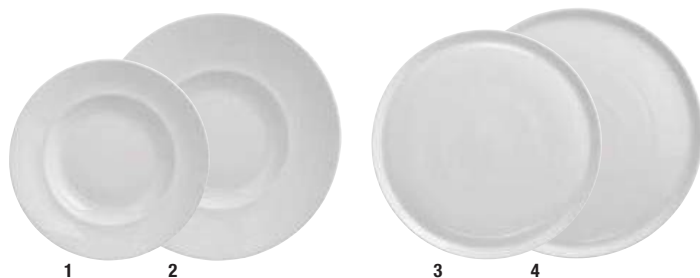

Prato de massa / pizza BASE

O design simples e intemporal dos pratos de porcelana dá ênfase a decorações interessantes.

Dimensões do prato de massa Ø 27 cm: 760 g. Recomendado para máquinas de lavar louça e microondas!

Garantia de 10 anos!

	Dimensões cm	Conteúdo l	Ref.	peças pack	pack €	peça €
1 Prato de massa	ØxA 27.0x4.8	0.55	30038755	4	23,96	5,99
2 Prato de massa	ØxA 33.0x6.2	0.9	30038746	4	35,96	8,99
3 Prato de Pizza	Ø 31.0	-	30038743	4	23,96	5,99
4 Prato de Pizza	Ø 34.0	-	30038754	4	29,96	7,49

> Mais peças da linha BASE podem ser encontradas na p. 82, 83