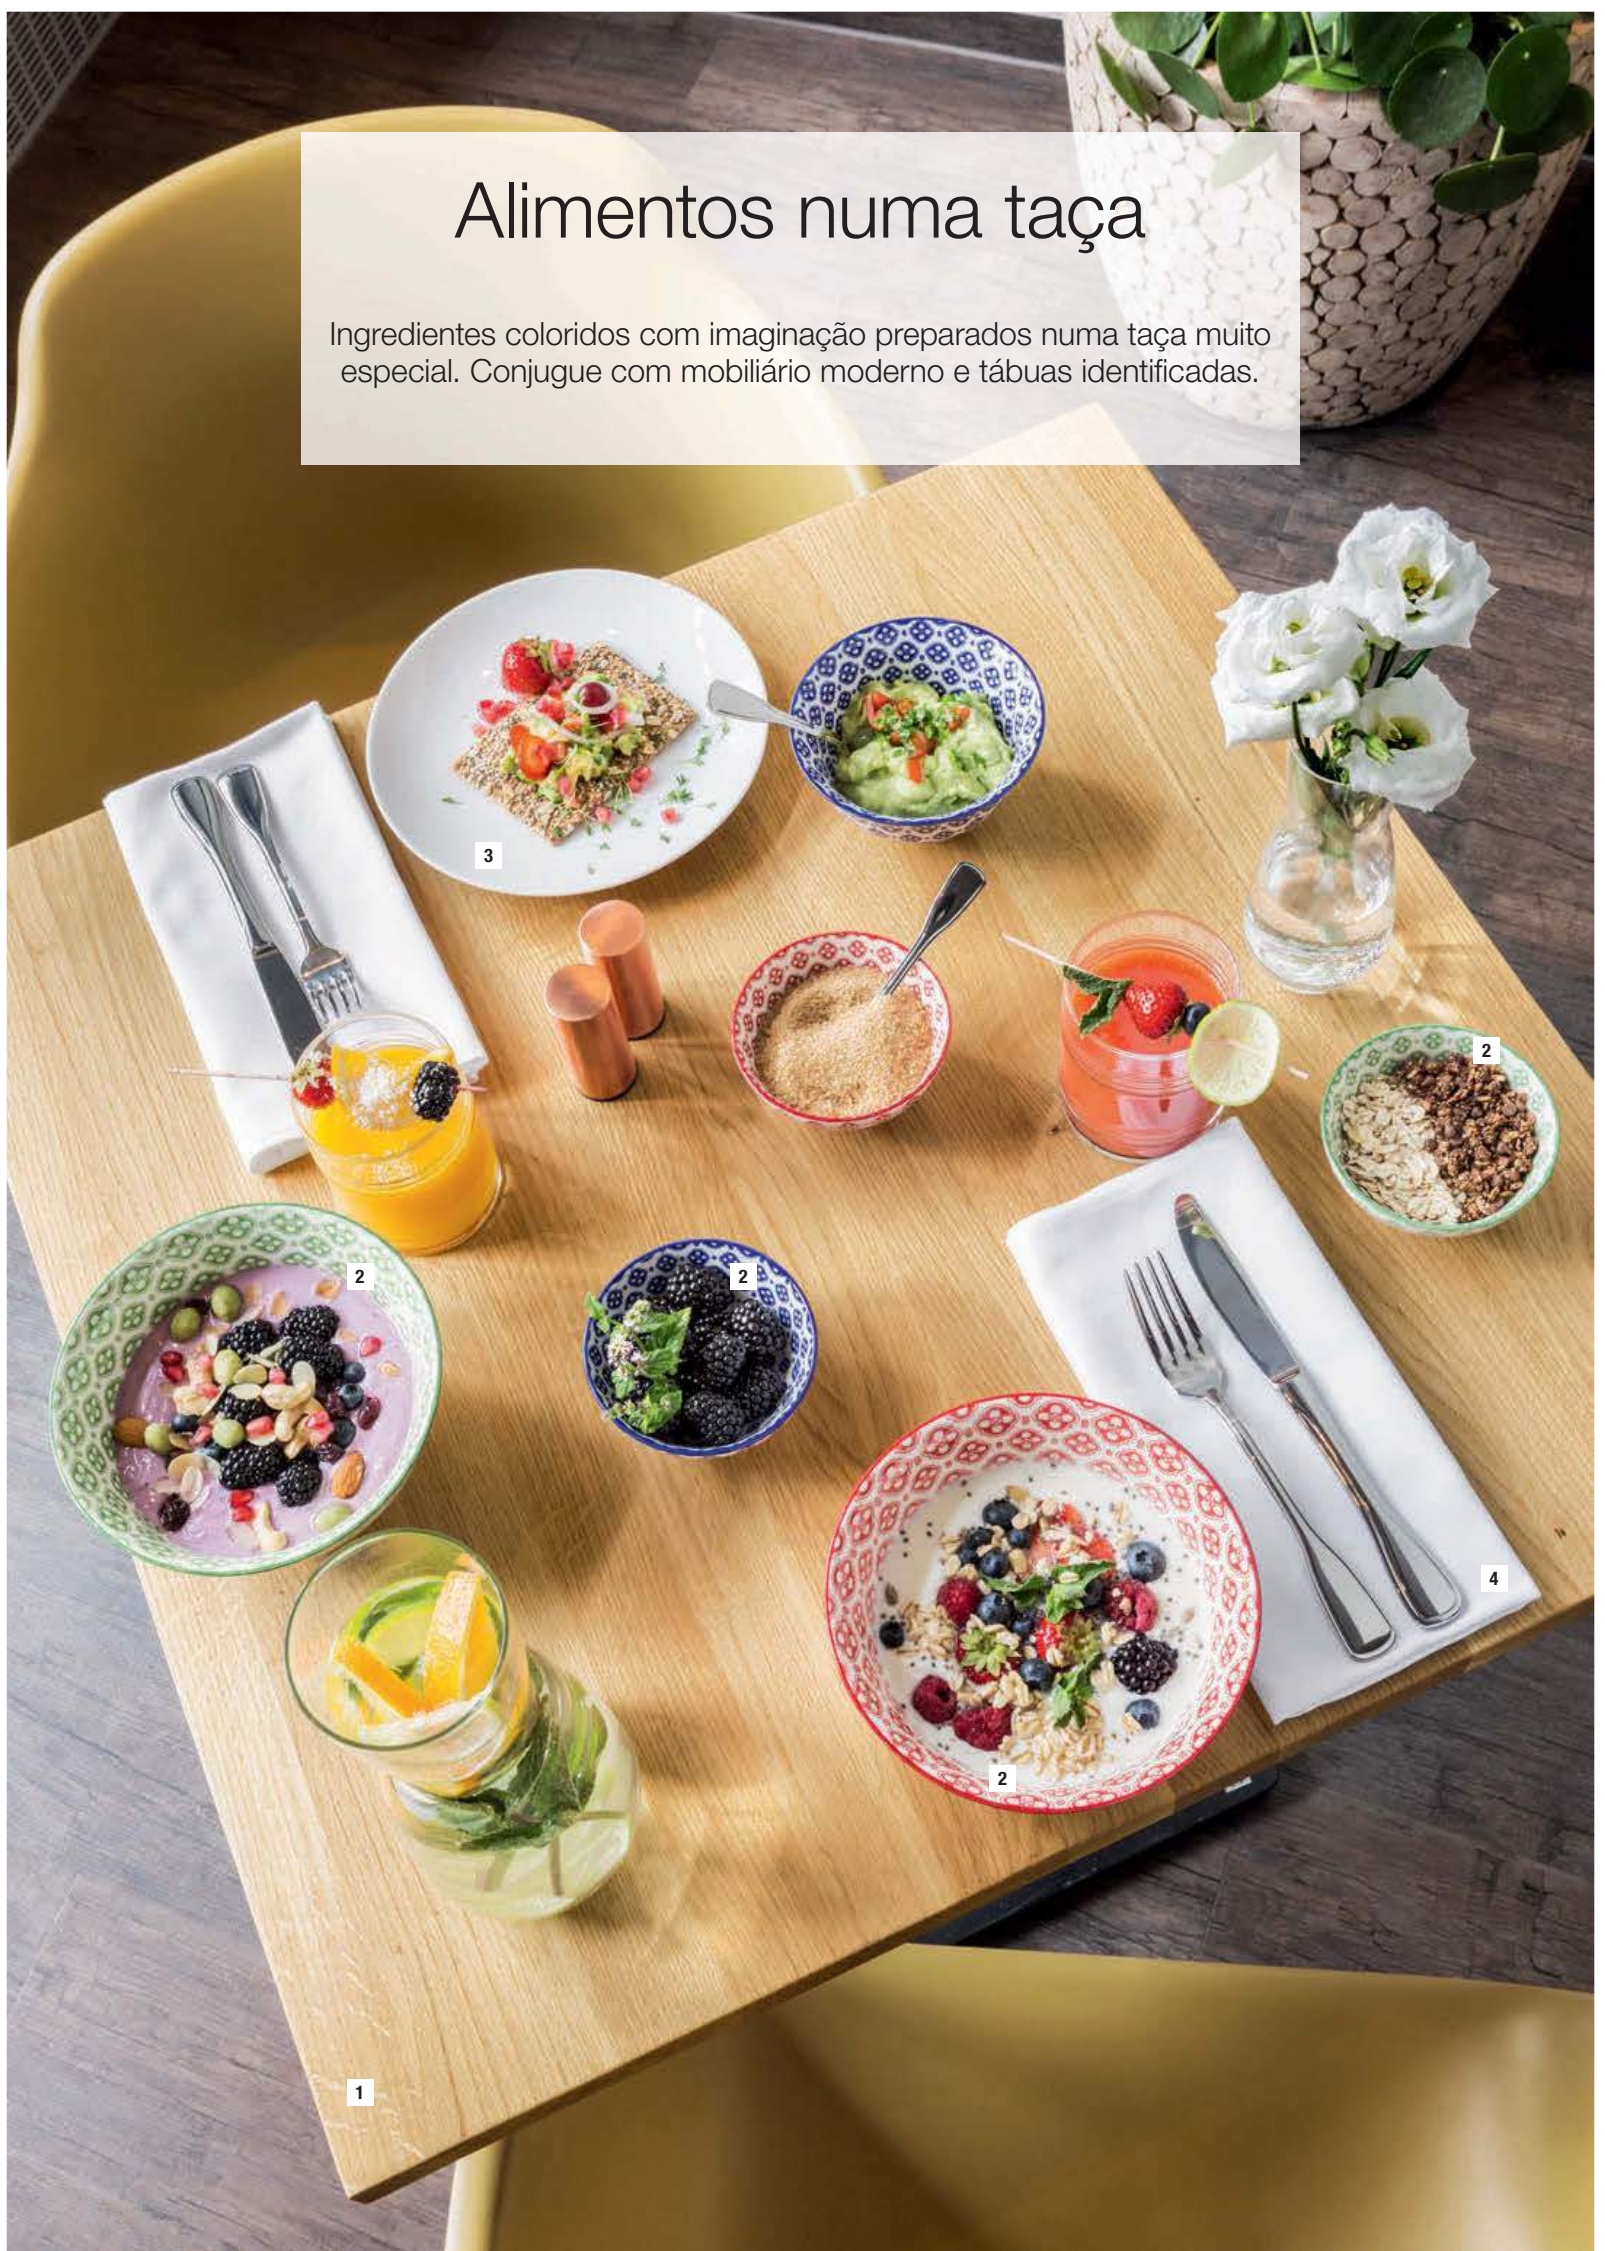

Alimentos numa taça

Ingredientes coloridos com imaginação preparados numa taça muito especial. Conjugue com mobiliário moderno e tábuas identificadas.