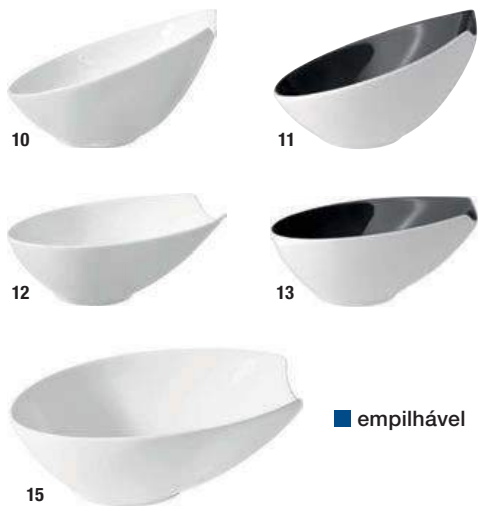

8

9

TAÇA AMSTERDAM

Feita de porcelana em qualidade estável.

Empilhável! Recomendado para máquinas de lavar louça e microondas!

	CxLxA cm	Conteúdo l	Ref.	peças pack	pack €	peça €
7	20.5x16.0x7.5	0.9	10012306	4	23,96	5,99
8	26.0x20.8x9.0	1.0	10012305	3	29,97	9,99
9	31.0x25.0x11.2	1.8	10012304	2	25,98	12,99