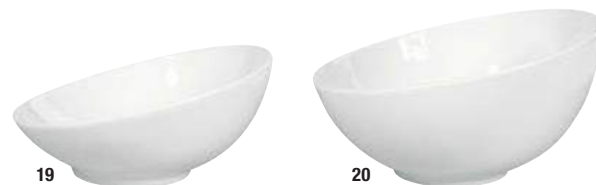

Linhas de porcelana CONTRAST

Em porcelana.

Recomendado para máquinas de lavar louça e microondas!

Garantia de 10 anos!

	Dimensões cm	Con-teúdo l	Cor	Ref.	peças pack	pack €	peça €
10	ØxA 16.0x9.5	0.30	branco	10013220	4	32,76	8,19
11			antracite	10010266	4	39,96	9,99
12	CxLxA 17.0x15.0x8.2	0.47	branco	10013218	4	31,96	7,99
13			antracite	10010265	4	39,96	9,99
14	CxLxA 20.5x18.5x9.0	0.90	branco	10013219	4	38,36	9,59
15			CxLxA 24.0x20.5x10.0	1.30	branco	10012920	2

> A linha completa CONTRAST ver nas p. 74, 75

Taça GROWN

Feita em porcelana, é ideal para sobremesas, acompanhamentos, massa e saladas.

Empilhável! Recomendado para máquinas de lavar louça e microondas!

	CxLxA cm	Conteúdo l	Ref.	peças pack	pack €	peça €
16	20.0x16.5x7.5	0.60	10010247	6	41,94	6,99
17	23.0x19.5x9.5	0.85	10010248	4	51,96	12,99
18	25.5x22.0x9.5	1.30	10010249	2	31,98	15,99