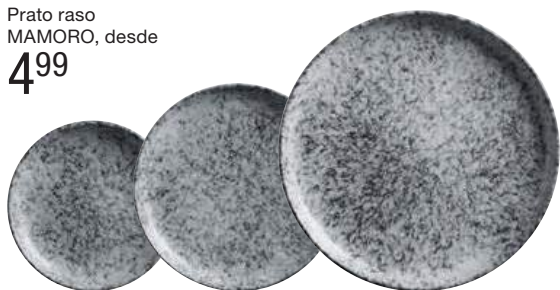

Porcelanas e Apresentação dos Alimentos

Prato raso
MAMORO, desde
4,99

13 - 15 Prato raso

Aspetto de granito moderno